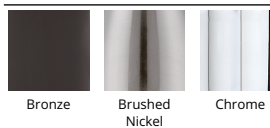

FINISHES

LINE DRAWING